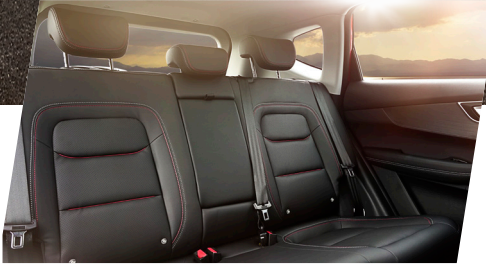

SİZİN İÇİN İYİ BİR YOL ARKADAŞI

KONFORLU KOLTUKLAR

Isıtma özelliğine sahip şık tasarımlı iç koltuklar, konforlu bir sürüş deneyimi için geliştirildi.

ÇİFT BÖLGELİ OTOMATİK KLİMA

Kabin havalandırmasını en doğal ve konforlu şekilde sağlayabilir, hem sürücü hem de yolcular için bağımsız şekilde kontrol edebilirsiniz.