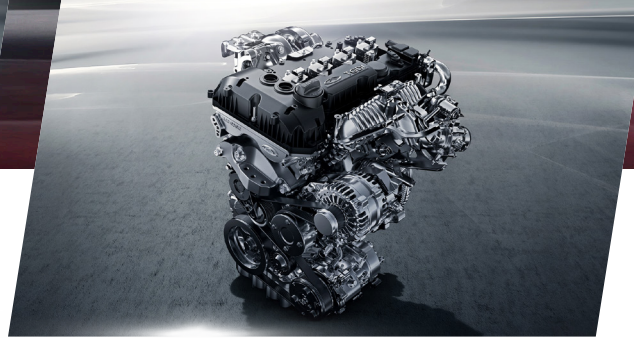

1.6 TGDİ MOTOR

1.6 TGDİ motor, 183HP güç ve 275Nm tork üretirken optimum performans ve yakıt tüketimi sağlıyor.