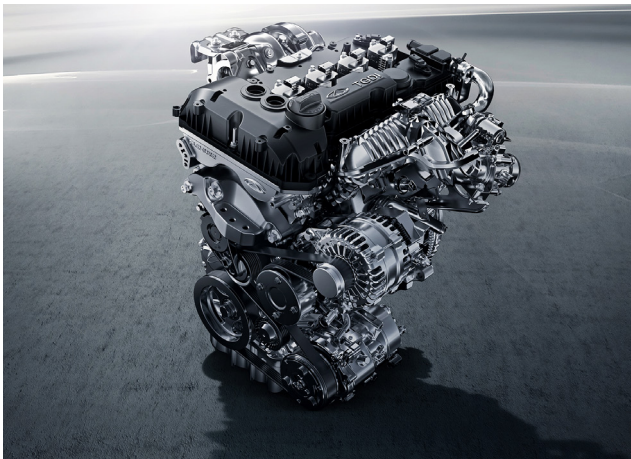

TEKNİK VERİLER

Motor	
Tipi	Turbo Benzinli Direkt Enjeksiyonlu
Hacim (cc)	1598
Güç (HP)	183 HP (136.5 kW) @5500 d/d
Maksimum Tork	275 Nm @ 2000-4000 d/d
Silindir Sayısı	4
Frenler	Ön: Hava Soğutmalı Disk - Arka: Disk
Süspansiyon	Ön: McPherson süspansiyon Arka: Çok noktadan bağlantılı bağımsız süspansiyon
Şanzıman	7 İleri Otomatik DCT
Çekiş	4x2 Önden Çekiş
Lastikler	225/60R18
0-100 km/s	9,2
Maksimum Sürat (km/h)	200

Ebatlar	
Uzunluk (mm)	4500
Genişlik (mm)	1842
Yükseklik (mm)	1705
Aks Mesafesi (mm)	2670
Yakıt Tankı (L)	51
Bagaj Hacmi (L)	475 L
Boş Ağırlık (kg)	1572

Yakıt Tüketimi	
Düşük (L/100km)	10,1
Orta (L/100km)	7,2
Yüksek (L/100km)	6,5
Ekstra Yüksek (L/100km)	7,5
Birleşik (L/100km)	7,5
Birleşik CO2 (g/km)	169

DONANIM ÖZELLİKLERİ

Konfor	Comfort	Luxury	Excellent	Avantgarde
Otomatik Farlar	*	*	*	*
Otomatik Silecek	*	*	*	*
Elektrikli Park Freni	*	*	*	*
Anahtarsız Giriş & Çalıştırma	*	*	*	*
Arka Park Sensörü	*	*	*	*
Ön Park Sensörü	*	*	*	*
Geri Görüş Kamerası	*	*	*	*
360° Görüş Sistemi	*	*	*	*
Otomatik Bagaj Kapağı	*	*	*	*
Açılabilir Panoramik Cam Tavan	*	*	*	*
Elektrikli Sürücü Koltuğu (6-Yönlü)	*	*	*	*
Elektrikli Sürücü Koltuğu Bel Desteği (4-Yönlü)	*	*	*	*
Hafızalı Sürücü Koltuğu	*	*	*	*
Elektrikli Ön Yolcu Koltuğu (4 Yöne Ayarlanabilir)	*	*	*	*
Ön Koltuk - Isıtma	*	*	*	*
Ön Koltuk - Soğutma	*	*	*	*
Dijital Klima	*	*	*	*
Çift Bölge Otomatik Klima	*	*	*	*
Hava Kalite Sistemi (AQS)	*	*	*	*
N95 Sınıfı Kabin Filtresi	*	*	*	*
Sürüş Modları (Eco, Normal, Sport)	*	*	*	*
Aydınlatmalı Ön Makyaj Aynaları	*	*	*	*
Ön ve Arka Kol Dayama	*	*	*	*
Gözlük Saklama Bölmesi	*	*	*	*

Güvenlik	Comfort	Luxury	Excellent	Avantgarde
Yokuş Kalkış Asistanı	*	*	*	*
Yokuş Kalkış Desteği	*	*	*	*
Yokuş İniş Kontrolü	*	*	*	*
Aktif Gergili Emniyet Kemerleri (Ön ve Arka)	*	*	*	*
Ön Hava Yastıkları	*	*	*	*
Yan Hava Yastıkları (Ön)	*	*	*	*
Perde Hava Yastıkları	*	*	*	*
Kilitlenmeyi Önleyen Fren Sistemi (ABS)	*	*	*	*
Elektronik Fren Gücü Dağılımı (EBD)	*	*	*	*
Elektronik Stabilite Kontrolü (ESP)	*	*	*	*
Hız Limitleyici	*	*	*	*
Hız Sabitleyici	*	*	*	*
Akıllı Hız Sabitleme Sistemi	*	*	*	*
Kör Nokta Uyarı Sistemi	*	*	*	*
Ön ve Arka Çarpışma Uyarı Sistemi	*	*	*	*
Şerit Konumlandırma Asistanı	*	*	*	*
Aktif Acil Durum Freni (Araç, Yaya ve Bisiklet Tanıma Özelliği)	*	*	*	*
Trafikte Sürüş Asistanı	*	*	*	*
Açık Kapı Uyarı Sistemi	*	*	*	*
Aktif Uzun Far Kontrol Sistemi	*	*	*	*
Lastik Basınç İkaz Sistemi	*	*	*	*
Immobilizer	*	*	*	*
Güvenlik Sistemi Alarmı	*	*	*	*

*Opsiyonel

CHERY OTOMOBİL SAN. ve TİC. A.Ş., otomobillerin özelliklerini ve donanımlarını önceden haber vermeden değiştirme hakkını saklı tutar.

Teknoloji	Comfort	Luxury	Excellent	Avantgarde
7" Gösterge Paneli	*	*	*	*
12.3" Gösterge Paneli	*	*	*	*
10" Multimedya Ekranı	*	*	*	*
24.6" Bilgi-Eğlence Sistemi	*	*	*	*
Bluetooth	*	*	*	*
e-call	*	*	*	*
Akıllı Sesli Komut Sistemi	*	*	*	*
Kablosuz CarPlay ve AndroidAuto	*	*	*	*
4 Hoparlör	*	*	*	*
6 Hoparlör	*	*	*	*
SONY Ses Sistemi	*	*	*	*
Kablosuz Şarj	*	*	*	*
Gelişmiş Kablosuz Şarj	*	*	*	*
12V Güç Çıkışı (Bagaj)	*	*	*	*

Dış Donanım	Comfort	Luxury	Excellent	Avantgarde
18" Alüminyum Alaşım Jantlar	*	*	*	*
LED Ön Farlar	*	*	*	*
LED Gündüz Farlar	*	*	*	*
LED Arka Stop Lambası	*	*	*	*
Tavan Rayları	*	*	*	*
Model Işık İmzası	*	*	*	*
Elektrikli Yan Aynalar	*	*	*	*
Isıtılabilir Yan Aynalar	*	*	*	*
Otomatik Katlanır Yan Aynalar	*	*	*	*
Çift Egzoz Çıkışı	*	*	*	*
Spoiler	*	*	*	*
Çift Gövde Rengi	0*	0*	0*	0*
Yarı Boy Stepne	*	*	*	*
Elektrikli Yan Basamaklar	0*	0*	0*	0*