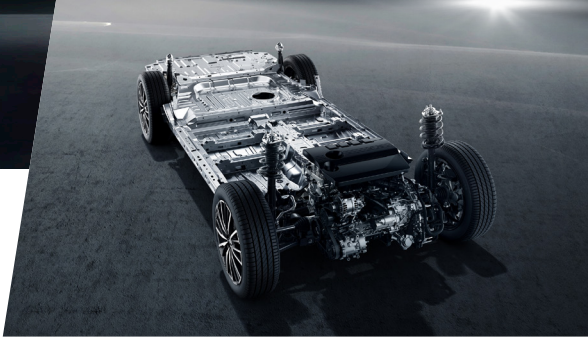

12.3" DİJİTAL GÖSTERGE

Sürücü odaklı, zengin kişiselleştirme seçeneklerine sahip dijital gösterge ile daha keyifli ve eğlenceli yolculuklar sizi bekliyor.

LED ÖN FARLAR

Tam LED farlar, Tiggo7 Pro'nun şık tasarımını tamamlarken daha iyi bir aydınlatma ve görüş imkânı sunuyor.

KABLOSUZ ŞARJ

Sürüş anında ihtiyaç duyduğunuz güç hemen yanı başınızda.

T1X ŞASI

T1X altyapısı üzerine inşa edilen Tiggo7 Pro, ön ve arka koltuklarda geniş baş ve diz mesafesi sağlarken, güçlendirilmiş çelik gövdesi ile güvenli bir sürüş deneyimi sunuyor.